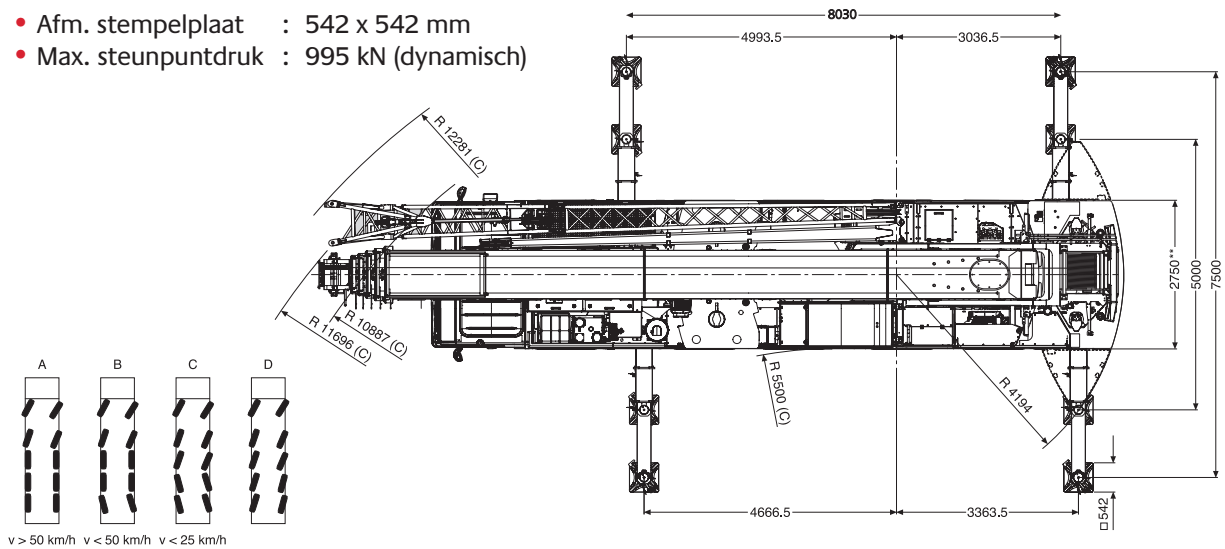

## Hydraulische telescoopkraan

- Kraankengetal : 312
- Hijscapaciteit : 160 ton op 2,00 meter
- Max. mastlengte : 60,0 meter

### Hijstabel

↙ m	12,8 m*	12,8 m	17,1 m	21,4 m	25,8 m	30,1 m	34,4 m	38,7 m	43,0 m	47,4 m	51,7 m	56,0 m	60,0 m
2.0	160.0**												
2.7	130.0**												
3.0	111.2**												
3.5	99.7	104.7**	90.0	90.0									
4.0	91.4	88.1	88.0	87.6	70.0								
4.5	83.3	81.5	81.4	81.0	70.0	54.3							
5.0	75.8	75.8	75.7	75.3	70.0	51.3	44.0						
6.0	66.3	66.2	66.1	65.6	66.0	50.0	42.3	32.8					
7.0	58.8	58.1	58.3	57.5	58.1	49.3	38.4	32.8	27.1				
8.0	52.7	51.2	51.6	51.4	51.1	46.0	38.0	32.8	27.1	21.4			
9.0	47.7	45.4	45.8	45.8	45.3	43.1	35.8	30.3	27.1	21.4	16.6		
10.0	42.1	40.6	41.0	41.0	40.5	40.6	33.7	28.1	26.5	21.4	16.6	13.2	
11.0			37.0	37.0	36.5	37.2	31.8	26.2	24.7	21.4	16.6	13.2	10.6
12.0			33.6	33.6	33.5	33.8	30.1	24.5	23.1	21.3	16.6	13.2	10.6
14.0			28.2	28.1	28.7	28.3	27.2	21.6	20.4	19.2	16.6	13.2	10.6
16.0				22.9	23.5	23.1	23.9	19.3	18.2	17.4	15.8	13.2	10.6
18.0				19.2	19.7	20.6	20.0	17.4	16.7	15.7	14.5	12.8	10.6
20.0					17.4	17.6	17.0	15.8	15.2	14.1	13.5	12.0	10.5
22.0					15.5	15.3	14.7	14.1	13.9	12.7	12.2	11.2	9.7
24.0						13.4	12.8	12.9	12.7	11.5	11.0	10.4	9.0
26.0						11.8	11.3	11.8	11.3	10.5	10.0	9.8	8.2
28.0							10.6	10.5	10.0	9.6	9.2	9.0	7.5
30.0							9.8	9.4	8.8	8.6	8.4	8.3	6.9
32.0								8.4	8.0	7.9	7.8	7.6	6.3
34.0								7.6	7.5	7.4	7.1	7.1	5.8
36.0									7.1	6.7	6.5	6.6	5.4
38.0									6.5	6.0	6.1	6.0	5.0
40.0									5.9	5.4	5.7	5.4	4.6
42.0										4.9	5.2	4.8	4.3
44.0										4.5	4.8	4.3	4.0
46.0										4.3	3.9	3.9	3.8
48.0										3.9	3.5	3.5	3.4
50.0											3.1	3.1	3.1
52.0												2.8	2.8
54.0													2.4
56.0													2.2

## Hydraulische telescoopkraan

- Afm. stempelplaat : 542 x 542 mm
- Max. steunpuntdruk : 995 kN (dynamisch)

\*\* 445/95 R 25 (16.00 R25)