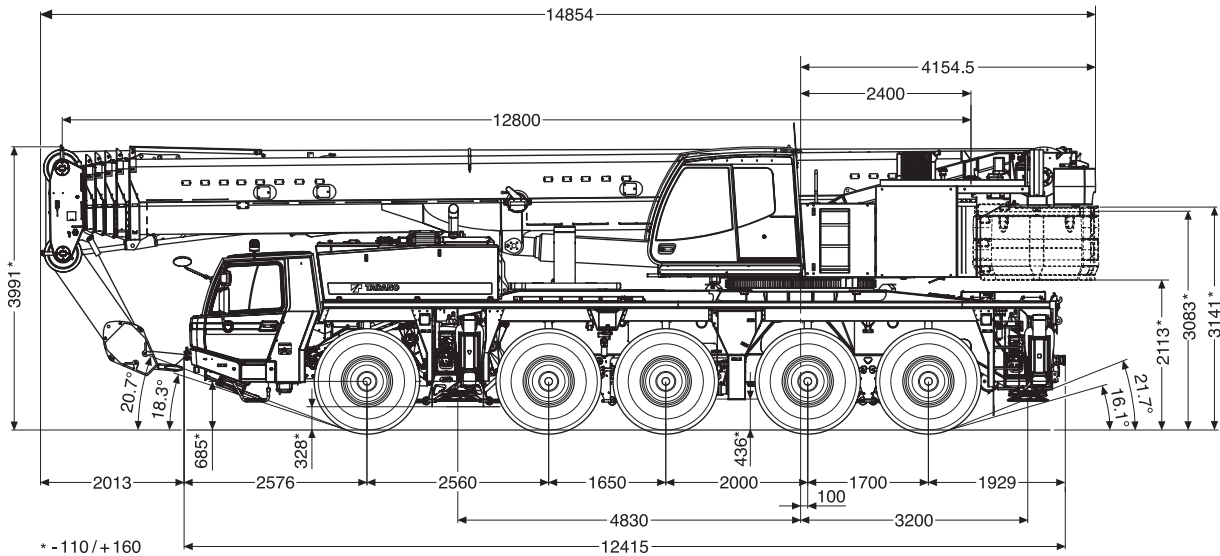

# TK160

## Hydraulische telescoopkraan

- Kraankengetal : 312
- Hijscapaciteit : 160 ton op 2,00 meter
- Max. mastlengte : 60,0 meter

### Hijstabel

↙ m	12,8 m*	12,8 m	17,1 m	21,4 m	25,8 m	30,1 m	34,4 m	38,7 m	43,0 m	47,4 m	51,7 m	56,0 m	60,0 m
2.0	160.0**												
2.7	130.0**												
3.0	111.2**												
3.5	99.7	104.7**	90.0	90.0									
4.0	91.4	88.1	88.0	87.6	70.0								
4.5	83.3	81.5	81.4	81.0	70.0	54.3							
5.0	75.8	75.8	75.7	75.3	70.0	51.3	44.0						
6.0	66.3	66.2	66.1	65.6	66.0	50.0	42.3	32.8					
7.0	58.8	58.1	58.3	57.5	58.1	49.3	38.4	32.8	27.1				
8.0	52.7	51.2	51.6	51.4	51.1	46.0	38.0	32.8	27.1	21.4			
9.0	47.7	45.4	45.8	45.8	45.3	43.1	35.8	30.3	27.1	21.4	16.6		
10.0	42.1	40.6	41.0	41.0	40.5	40.6	33.7	28.1	26.5	21.4	16.6	13.2	
11.0			37.0	37.0	36.5	37.2	31.8	26.2	24.7	21.4	16.6	13.2	10.6
12.0			33.6	33.6	33.5	33.8	30.1	24.5	23.1	21.3	16.6	13.2	10.6
14.0			28.2	28.1	28.7	28.3	27.2	21.6	20.4	19.2	16.6	13.2	10.6
16.0				22.9	23.5	23.1	23.9	19.3	18.2	17.4	15.8	13.2	10.6
18.0				19.2	19.7	20.6	20.0	17.4	16.7	15.7	14.5	12.8	10.6
20.0					17.4	17.6	17.0	15.8	15.2	14.1	13.5	12.0	10.5
22.0					15.5	15.3	14.7	14.1	13.9	12.7	12.2	11.2	9.7
24.0						13.4	12.8	12.9	12.7	11.5	11.0	10.4	9.0
26.0						11.8	11.3	11.8	11.3	10.5	10.0	9.8	8.2
28.0							10.6	10.5	10.0	9.6	9.2	9.0	7.5
30.0							9.8	9.4	8.8	8.6	8.4	8.3	6.9
32.0								8.4	8.0	7.9	7.8	7.6	6.3
34.0								7.6	7.5	7.4	7.1	7.1	5.8
36.0									7.1	6.7	6.5	6.6	5.4
38.0									6.5	6.0	6.1	6.0	5.0
40.0									5.9	5.4	5.7	5.4	4.6
42.0										4.9	5.2	4.8	4.3
44.0										4.5	4.8	4.3	4.0
46.0										4.3	3.9	3.9	3.8
48.0										3.9	3.5	3.5	3.4
50.0											3.1	3.1	3.1
52.0												2.8	2.8
54.0													2.4
56.0													2.2

## Hydraulische telescoopkraan

- Afm. stempelplaat : 542 x 542 mm
- Max. steunpuntdruk : 995 kN (dynamisch)

\*\* 445/95 R 25 (16.00 R25)