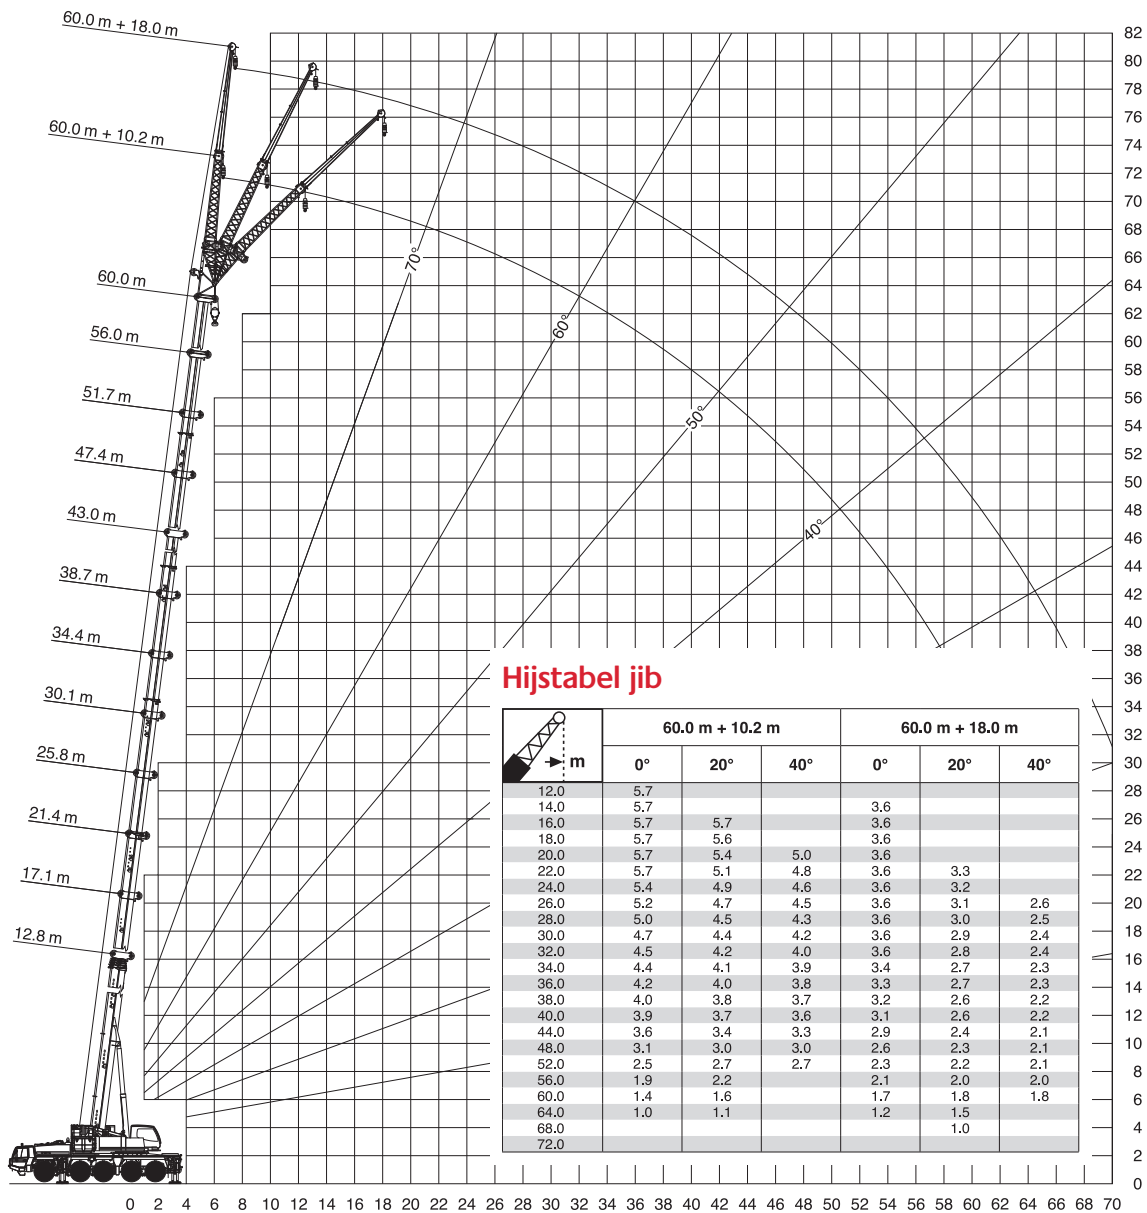

TK160

Hydraulische telescoopkraan

Hijshoogte in meters

Vlucht in meters

Zeker op het hoogste niveau

Vestigingen in:

Twello 0571-27 33 32
Deventer 0570-62 63 25
Arnhem 026-870 01 71

Oldenzaal

Dedemsvaart
Neede
Bad Bentheim

0541-53 54 56

0523-23 22 25

0545-29 12 29

+49 (0)211 240 91 41