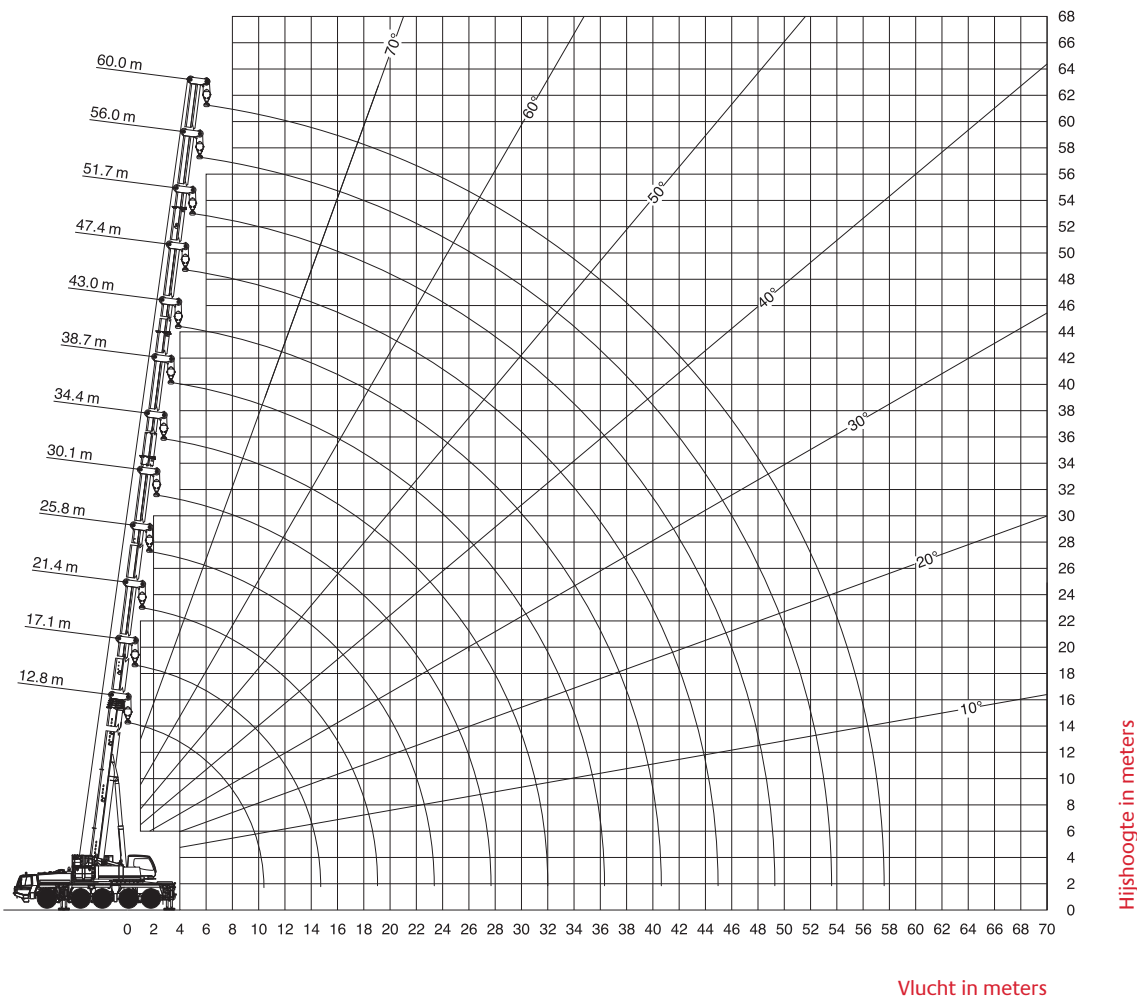

## Hydraulische telescoopkraan

- Kraankengetal : 312
- Hijscapaciteit : 160 ton op 2,00 meter
- Max. mastlengte : 60,0 meter

### Hijstabel

↙ m	12,8 m*	12,8 m	17,1 m	21,4 m	25,8 m	30,1 m	34,4 m	38,7 m	43,0 m	47,4 m	51,7 m	56,0 m	60,0 m
2.0	160.0**												
2.7	130.0**												
3.0	111.2**												
3.5	99.7	104.7**	90.0	90.0									
4.0	91.4	88.1	88.0	87.6	70.0								
4.5	83.3	81.5	81.4	81.0	70.0	54.3							
5.0	75.8	75.8	75.7	75.3	70.0	51.3	44.0						
6.0	66.3	66.2	66.1	65.6	66.0	50.0	42.3	32.8					
7.0	58.8	58.1	58.3	57.5	58.1	49.3	38.4	32.8	27.1				
8.0	52.7	51.2	51.6	51.4	51.1	46.0	38.0	32.8	27.1	21.4			
9.0	47.7	45.4	45.8	45.8	45.3	43.1	35.8	30.3	27.1	21.4	16.6		
10.0	42.1	40.6	41.0	41.0	40.5	40.6	33.7	28.1	26.5	21.4	16.6	13.2	
11.0			37.0	37.0	36.5	37.2	31.8	26.2	24.7	21.4	16.6	13.2	10.6
12.0			33.6	33.6	33.5	33.8	30.1	24.5	23.1	21.3	16.6	13.2	10.6
14.0			28.2	28.1	28.7	28.3	27.2	21.6	20.4	19.2	16.6	13.2	10.6
16.0				22.9	23.5	23.1	23.9	19.3	18.2	17.4	15.8	13.2	10.6
18.0				19.2	19.7	20.6	20.0	17.4	16.7	15.7	14.5	12.8	10.6
20.0					17.4	17.6	17.0	15.8	15.2	14.1	13.5	12.0	10.5
22.0					15.5	15.3	14.7	14.1	13.9	12.7	12.2	11.2	9.7
24.0						13.4	12.8	12.9	12.7	11.5	11.0	10.4	9.0
26.0						11.8	11.3	11.8	11.3	10.5	10.0	9.8	8.2
28.0							10.6	10.5	10.0	9.6	9.2	9.0	7.5
30.0							9.8	9.4	8.8	8.6	8.4	8.3	6.9
32.0								8.4	8.0	7.9	7.8	7.6	6.3
34.0								7.6	7.5	7.4	7.1	7.1	5.8
36.0									7.1	6.7	6.5	6.6	5.4
38.0									6.5	6.0	6.1	6.0	5.0
40.0									5.9	5.4	5.7	5.4	4.6
42.0										4.9	5.2	4.8	4.3
44.0										4.5	4.8	4.3	4.0
46.0										4.3	3.9	3.9	3.8
48.0										3.9	3.5	3.5	3.4
50.0											3.1	3.1	3.1
52.0												2.8	2.8
54.0													2.4
56.0													2.2

## Hydraulische telescoopkraan

- Afm. stempelplaat : 542 x 542 mm
- Max. steunpuntdruk : 995 kN (dynamisch)

\*\* 445/95 R 25 (16.00 R25)