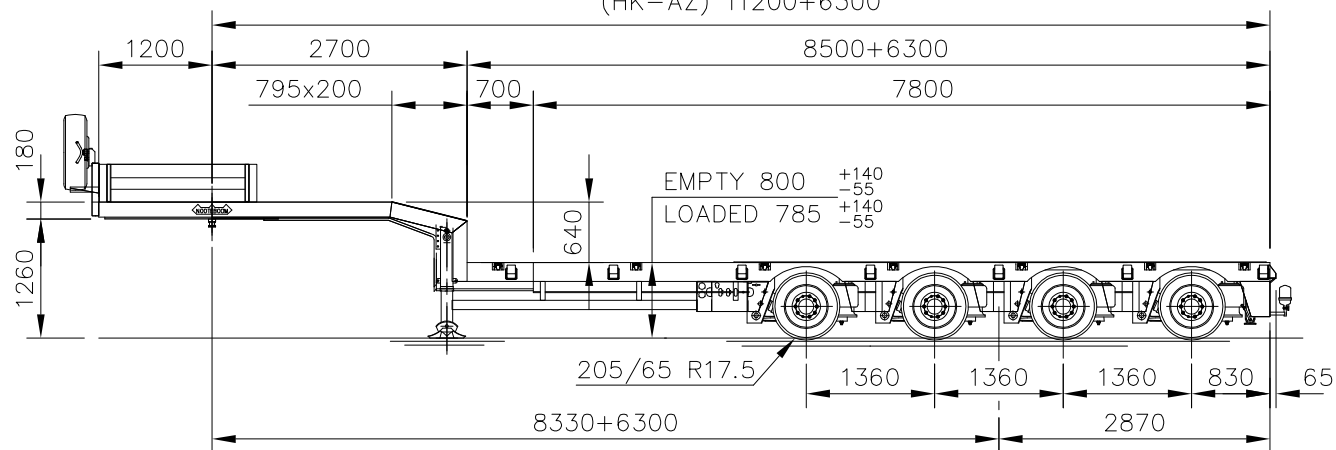

(HK-AZ) 11200+6300

EMPTY 800 ⁺¹⁴⁰ ₋₅₅
 LOADED 785 ⁺¹⁴⁰ ₋₅₅

205/65 R17.5

(HK-AZ)17500

ALL RIGHTS RESERVED REPRODUCTION OR DISCLOSURE TO THIRD PARTIES OF THIS DOCUMENT OR ANY PART THEREOF IS NOT PERMITTED, EXCEPT WITH THE PRIOR AND EXPRESS WRITTEN PERMISSION OF ROYAL NOOTEBOOM TRAILERS B.V. WIJCHEN, HOLLAND.		TOLERANTIE Wanneer geen tolerantie aangegeven geldt ± 1mm	
DATUM	25/06/13	OSD-50-04V	
GET.	JWIL	C013089 (03), ZAO <<Festina -Rus>>	
GEC.			
	OPMERKING	ACUUT VAN	5065167
		TEK.LIJST	
WIJCHEN HOLLAND		SCHAAL	1:50 1:100
			TEK.NR: 5179224
	WIJZIGING	PAR.	DATUM
			WIJZ.LTR