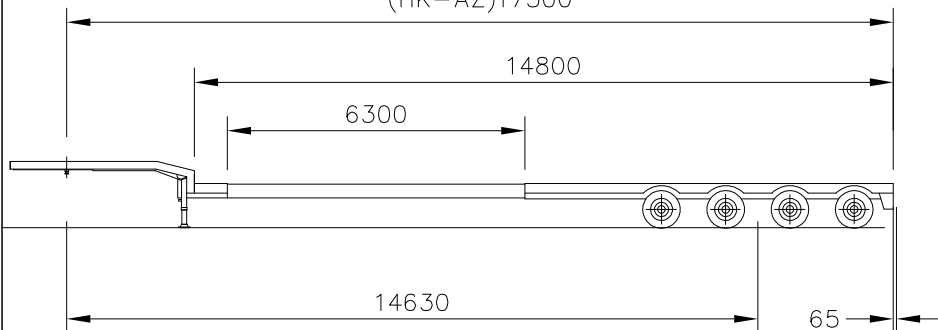

(HK-AZ) 11200+6300

EMPTY 800 ⁺¹⁴⁰ ₋₅₅
 LOADED 785 ⁺¹⁴⁰ ₋₅₅

205/65 R17.5

(HK-AZ)17500

ALL RIGHTS RESERVED REPRODUCTION OR DISCLOSURE TO THIRD PARTIES OF THIS DOCUMENT OR ANY PART THEREOF IS NOT PERMITTED, EXCEPT WITH THE PRIOR AND EXPRESS WRITTEN PERMISSION OF ROYAL NOOTEBOOM TRAILERS B.V. WIJCHEN, HOLLAND.		TOLERANTIE Wanneer geen tolerantie aangegeven geldt ± 1mm	
DATUM	25/06/13	OSD-50-04V	
GET.	JWIL	C013089 (03), ZAO <<Festina -Rus>>	
GEC.			
	OPMERKING	ACUUT VAN	5065167
		TEK.LIJST	
WIJCHEN HOLLAND		SCHAAL	1:50 1:100
			TEK.NR: 5179224
	WIJZIGING	PAR.	DATUM
			WIJZ.LTR