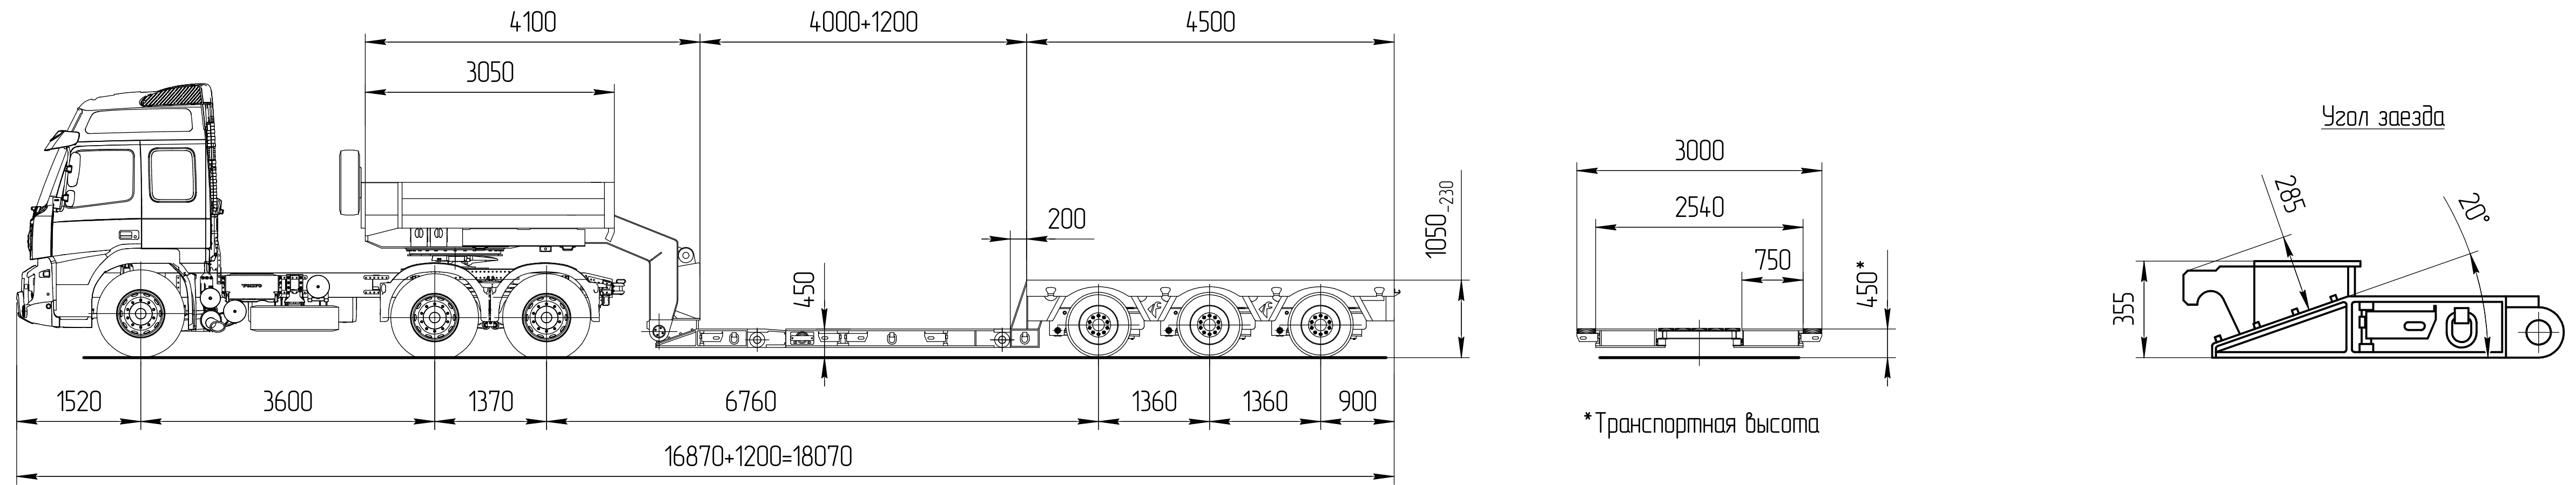

Схема автопоезда
 Volvo FM-TRUCK 6x4 №с072ао163
 Faymonville Mega-Z-3L-V-KBX-A №ах2480 63
 г/п 35 т; b=2540...3000 мм)

Раздвигка
 500
 1000
 2000
 3000
 4000
 4500