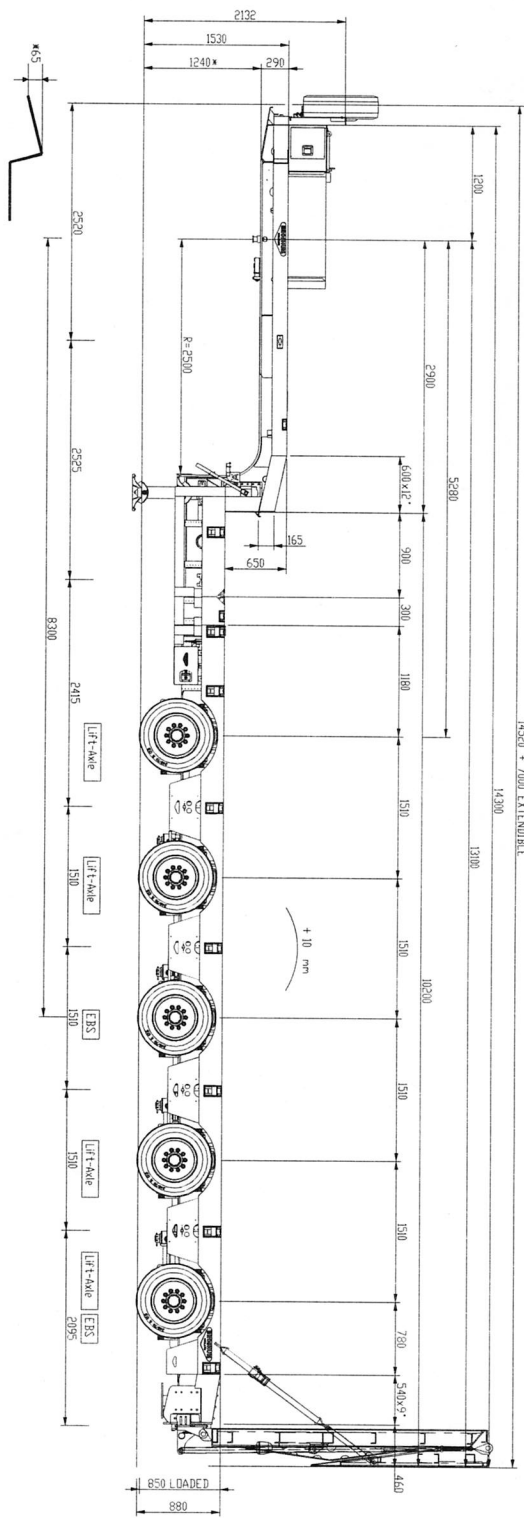

BROSHUIS
HOLLAND
444 76 09 04 10 10

Product/Independent
1425-721 07280

Size year
2530 mm

Side seats
2530 mm

Door
1425 mm

Height
2900 mm

Weight
1425 kg

Material
1425 mm

Color
1425 mm

Finish
1425 mm

Accessories
1425 mm

Options
1425 mm

Notes
1425 mm

5 AILE EXTENSIBILE SEMI LOW LOUVER
1425 mm