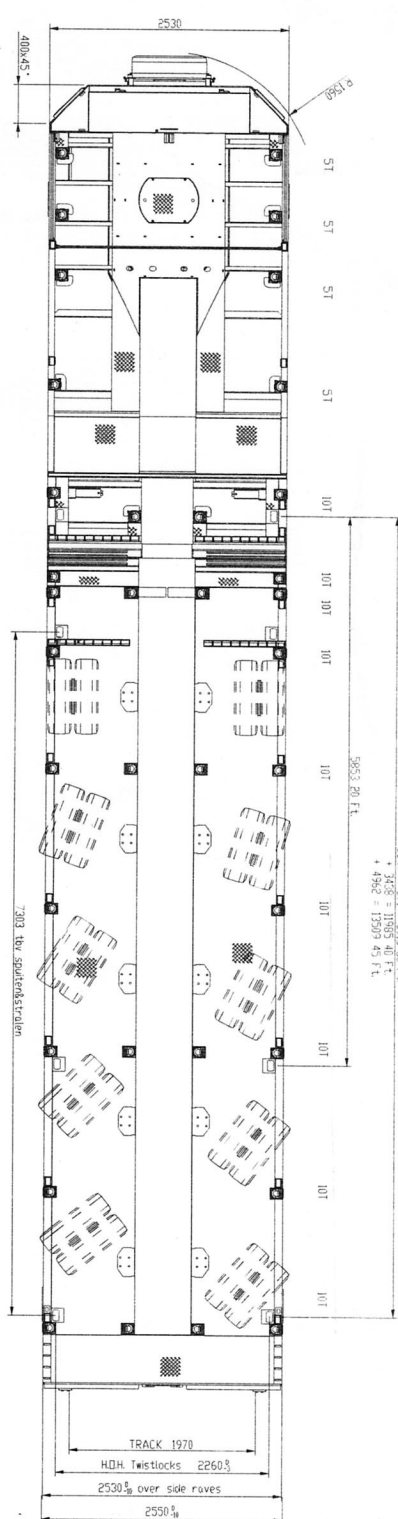

8541 + 321 = 8862 20 FT
2428 + 11605 = 14033 40 FT
+ 4962 = 18995 45 FT